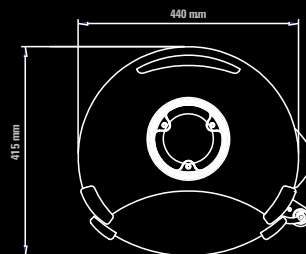

# FEUEROBJEKT

4 kW  
Nennwärmeleistung

io<sup>3</sup>  
io<sup>3</sup> L  
io<sup>3</sup> XL

  
igel OFEN  
MANUFATUR

iO<sup>3</sup> Serie

## Feuerobjekte hoch drei!

Unsere iO<sup>3</sup> Kaminöfen präsentieren sich zeitgemäß in einer klaren Linienführung in drei verschiedenen Größen und strahlen mit Ihrer Form Verlässlichkeit und Ruhe aus.